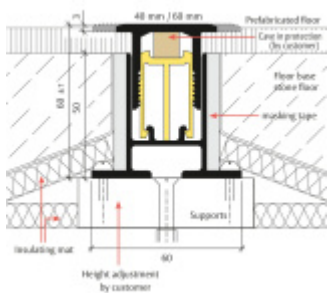

## Planet BT podlahový akustický oddělovací práh

**Planet**<sup>swiss</sup>

Podlahový oddělovací práh Planet BT pro optimální oddělení zvuku, s akustickou izolací 30 dB. Horní část z hliníku o šířce 40 mm nebo 60 mm. Snadné nastavení výšky od 0 do 14 mm.

- Pro dosažení nejlepších hodnot tlumení zvuku a kročejového zvuku
- Od 30 dB akustické izolace
- Vizually atraktivní řešení
- Rovná pojezdová plocha pro všechny automatické prahy Planet
- Pro optimální zvukovou absorpci
- Je spárována s potěrem
- Široký rozsah nastavení
- Vhodné pro jednu nebo dvě úrovně těsnění
- Základní profil připravený s ochrannou maltou
- Základní profil připravený s akustickými izolačními pásy na levé a pravé straně
- Záruka 7 let

### Šířka lišty 40 mm

[Planet BT podlahový akustický oddělovací práh](#)  
Šířka lišty 40 mm, 750 mm

DETAIL

Termín bude prověřen u dodavatele

**1 068 Kč bez DPH**  
1 292,28 Kč s DPH

[Planet BT podlahový akustický oddělovací práh](#)  
Šířka lišty 40 mm, 850 mm

DETAIL

Termín bude prověřen u dodavatele

**1 110 Kč bez DPH**  
1 343,1 Kč s DPH

[Planet BT podlahový akustický oddělovací práh](#)  
Šířka lišty 40 mm, 950 mm

DETAIL

Termín bude prověřen u dodavatele

**1 173 Kč bez DPH**  
1 419,33 Kč s DPH