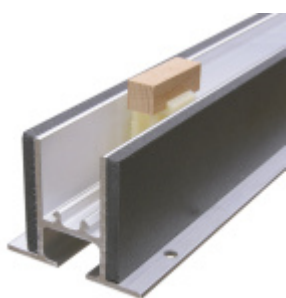

## Planet BT podlahový akustický oddělovací práh

**Planet**<sup>swiss</sup>

Podlahový oddělovací práh Planet BT pro optimální oddělení zvuku, s akustickou izolací 30 dB. Horní část z hliníku o šířce 40 mm nebo 60 mm. Snadné nastavení výšky od 0 do 14 mm.

- Pro dosažení nejlepších hodnot tlumení zvuku a kročejového zvuku
- Od 30 dB akustické izolace
- Vizually atraktivní řešení
- Rovná pojezdová plocha pro všechny automatické prahy Planet
- Pro optimální zvukovou absorpci
- Je spárována s potěrem
- Široký rozsah nastavení
- Vhodné pro jednu nebo dvě úrovně těsnění
- Základní profil připravený s ochrannou maltou
- Základní profil připravený s akustickými izolačními pásy na levé a pravé straně
- Záruka 7 let