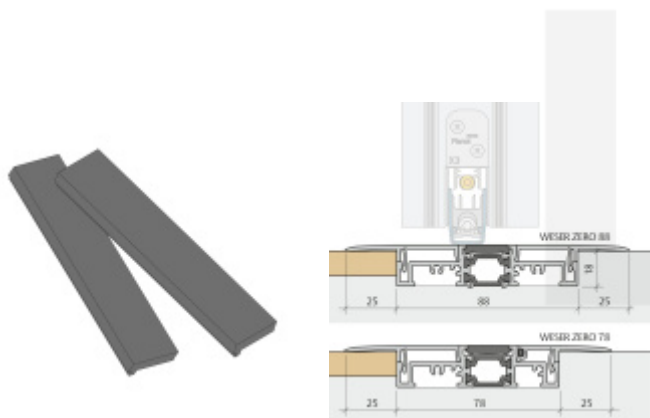

Produktový list

platný k 4. 11. 2024

luxusnikovani.cz
DELIVERED BY EFB

Gutmann Weser Zero práh Profil 88 mm

Planet^{swiss}

ID produktu: 27760

Tepelně přerušovaný práh Gutmann WESER ZERO, vhodný pro rovnoměrné přechody. Optimální přechod mezi vnitřním a vnějším prostředím, pro pouhých 20 mm podlahové lišty. Stříbrně eloxovaný EV1 (hliník).

Délka lišty 1190 mm.

Na objednávku lze dodat délku lišty až 6000 mm.

Tepelně oddělený plochý práh

- Absolutní bezbariérový nulový práh
- Tepelně izolovaný plochý práh
- Není nutný žádný odvodňovací kanálek
- Optimální přechod mezi interiérem a exteriérem
- Pro renovace a novostavby
- Pro rámy 78 mm a 88 mm
- Pouze 18 mm hloubka v podlaze
- Také pro dveře otevírané směrem ven
- Vhodné pro Planet X3
- Záruka 2 roky

V případě objednávky samostatných profilů do celkové výše 2500,- Kč bez DPH bude k zakázce připočítán manipulační poplatek ve výši 500,- Kč bez DPH. Při objednávce nad 2500,- Kč je cena za kus konečná.

Vaše cena bez DPH

1 965 Kč

Vaše cena s DPH

2 377,65 Kč

Zobrazit produkt