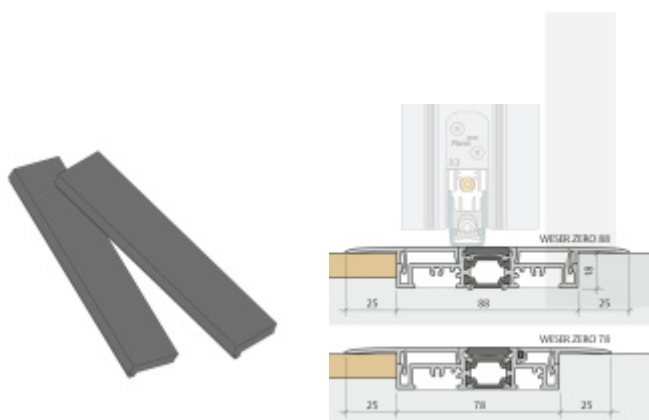

Produktový list

platný k 3. 11. 2024

luxusnikovani.cz
DELIVERED BY EFB

Gutmann Weser Zero práh Profil 78 mm

Planet^{SWISS}

ID produktu: 27759

Tepelně přerušovaný práh Gutmann WESER ZERO, vhodný pro rovnoměrné přechody. Optimální přechod mezi vnitřním a vnějším prostředím, pro pouhých 20 mm podlahové lišty. Stříbrně eloxovaný EV1 (hliník).

Délka lišty 1190 mm.

Na objednávku lze dodat délku lišty až 6000 mm.

Tepelně oddělený plochý práh

- Absolutní bezbariérový nulový práh
- Tepelně izolovaný plochý práh
- Není nutný žádný odvodňovací kanálek
- Optimální přechod mezi interiérem a exteriérem
- Pro renovace a novostavby
- Pro rámy 78 mm a 88 mm
- Pouze 18 mm hloubka v podlaze
- Také pro dveře otevírané směrem ven
- Vhodné pro Planet X3
- Záruka 2 roky

V případě objednávky samostatných profilů do celkové výše 2500,- Kč bez DPH bude k zakázce připočítán manipulační poplatek ve výši 500,- Kč bez DPH. Při objednávce nad 2500,- Kč je cena za kus konečná.

Vaše cena bez DPH

76,73 €

Vaše cena s DPH

92,85 €

Zobrazit produkt