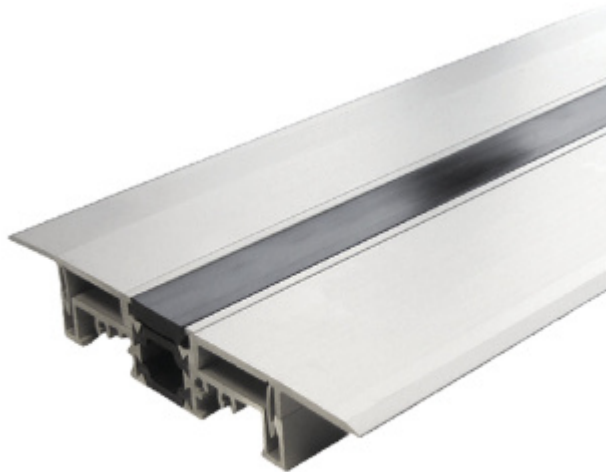

Produktový list

platný k 3. 11. 2024

luxusnikovani.cz
DELIVERED BY EFB

Gutmann Weser Zero práh Profil 78 mm

Planet^{SWISS}

ID produktu: 27759

Tepelně přerušovaný práh Gutmann WESER ZERO, vhodný pro rovnoměrné přechody. Optimální přechod mezi vnitřním a vnějším prostředím, pro pouhých 20 mm podlahové lišty. Stříbrně eloxovaný EV1 (hliník).

Délka lišty 1190 mm.

Na objednávku lze dodat délku lišty až 6000 mm.

Tepelně oddělený plochý práh

- Absolutní bezbariérový nulový práh
- Tepelně izolovaný plochý práh
- Není nutný žádný odvodňovací kanálek
- Optimální přechod mezi interiérem a exteriérem
- Pro renovace a novostavby
- Pro rámy 78 mm a 88 mm
- Pouze 18 mm hloubka v podlaze
- Také pro dveře otevírané směrem ven
- Vhodné pro Planet X3
- Záruka 2 roky

V případě objednávky samostatných profilů do celkové výše 2500,- Kč bez DPH bude k zakázce připočítán manipulační poplatek ve výši 500,- Kč bez DPH. Při objednávce nad 2500,- Kč je cena za kus konečná.

Vaše cena bez DPH

76,73 €

Vaše cena s DPH

92,85 €

Zobrazit produkt