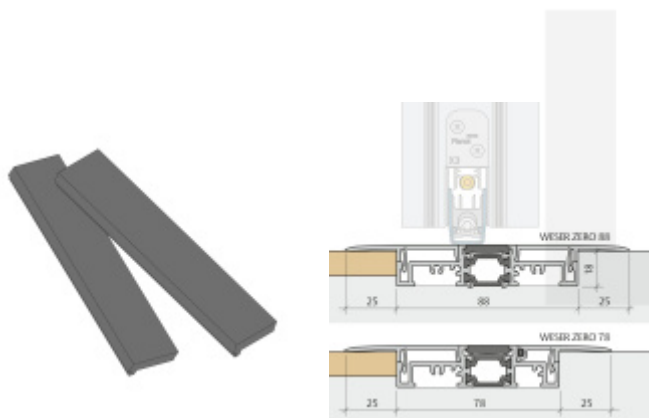

Produktový list

platný k 4. 11. 2024

luxusnikovani.cz
DELIVERED BY EFB

Gutmann Weser Zero práh Profil 78 mm

Planet^{SWISS}

ID produktu: 27759

Tepelně přerušovaný práh Gutmann WESER ZERO, vhodný pro rovnoměrné přechody. Optimální přechod mezi vnitřním a vnějším prostředím, pro pouhých 20 mm podlahové lišty. Stříbrně eloxovaný EV1 (hliník).

Délka lišty 1190 mm.

Na objednávku lze dodat délku lišty až 6000 mm.

Tepelně oddělený plochý práh

- Absolutní bezbariérový nulový práh
- Tepelně izolovaný plochý práh
- Není nutný žádný odvodňovací kanálek
- Optimální přechod mezi interiérem a exteriérem
- Pro renovace a novostavby
- Pro rámy 78 mm a 88 mm
- Pouze 18 mm hloubka v podlaze
- Také pro dveře otevírané směrem ven
- Vhodné pro Planet X3
- Záruka 2 roky

V případě objednávky samostatných profilů do celkové výše 2500,- Kč bez DPH bude k zakázce připočítán manipulační poplatek ve výši 500,- Kč bez DPH. Při objednávce nad 2500,- Kč je cena za kus konečná.

Vaše cena bez DPH

1 880 Kč

Vaše cena s DPH

2 274,81 Kč

Zobrazit produkt