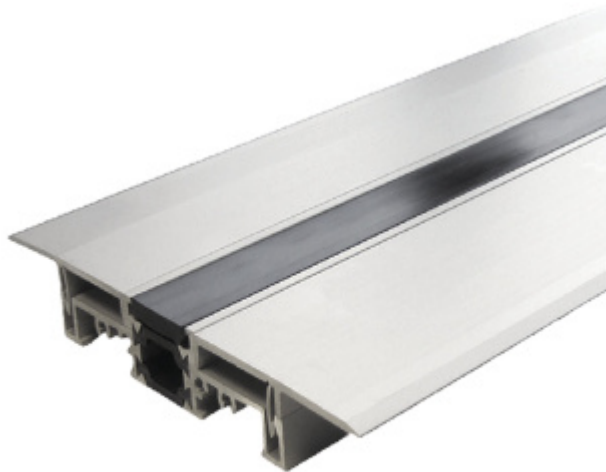

Produktový list

platný k 4. 11. 2024

luxusnikovani.cz
DELIVERED BY EFB

Gutmann Weser Zero práh Profil 78 mm

Planet^{SWISS}

ID produktu: 27759

Tepelně přerušovaný práh Gutmann WESER ZERO, vhodný pro rovnoměrné přechody. Optimální přechod mezi vnitřním a vnějším prostředím, pro pouhých 20 mm podlahové lišty. Stříbrně eloxovaný EV1 (hliník).

Délka lišty 1190 mm.

Na objednávku lze dodat délku lišty až 6000 mm.

Tepelně oddělený plochý práh

- Absolutní bezbariérový nulový práh
- Tepelně izolovaný plochý práh
- Není nutný žádný odvodňovací kanálek
- Optimální přechod mezi interiérem a exteriérem
- Pro renovace a novostavby
- Pro rámy 78 mm a 88 mm
- Pouze 18 mm hloubka v podlaze
- Také pro dveře otevírané směrem ven
- Vhodné pro Planet X3
- Záruka 2 roky

V případě objednávky samostatných profilů do celkové výše 2500,- Kč bez DPH bude k zakázce připočítán manipulační poplatek ve výši 500,- Kč bez DPH. Při objednávce nad 2500,- Kč je cena za kus konečná.

Vaše cena bez DPH

1 880 Kč

Vaše cena s DPH

2 274,81 Kč

Zobrazit produkt