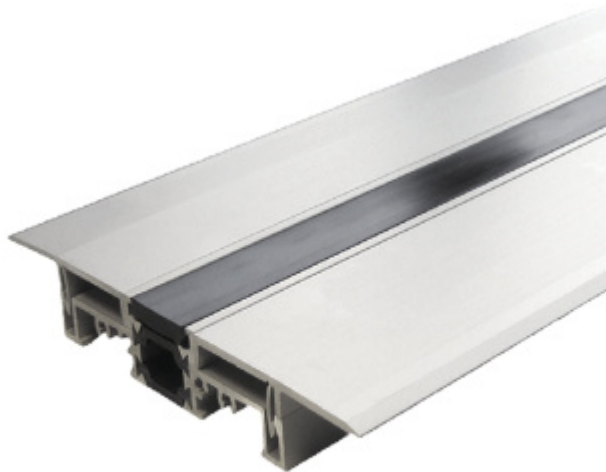

Produktový list

platný k 3. 7. 2024

luxusnikovani.cz
DELIVERED BY EFB

Gutmann Weser Zero práh

Planet^{swiss}

Tepelně přerušovaný práh Gutmann WESER ZERO, vhodný pro rovnoměrné přechody. Optimální přechod mezi vnitřním a vnějším prostředím, pro pouhých 20 mm podlahové lišty. Stříbrně eloxovaný EV1 (hliník).

Délka lišty 1190 mm.

Na objednávku lze dodat délku lišty až 6000 mm.

Tepelně oddělený plochý práh

- Absolutní bezbariérový nulový práh
- Tepelně izolovaný plochý práh
- Není nutný žádný odvodňovací kanálek
- Optimální přechod mezi interiérem a exteriérem
- Pro renovace a novostavby
- Pro rámy 78 mm a 88 mm
- Pouze 18 mm hloubka v podlaze
- Také pro dveře otevírané směrem ven
- Vhodné pro Planet X3
- Záruka 2 roky