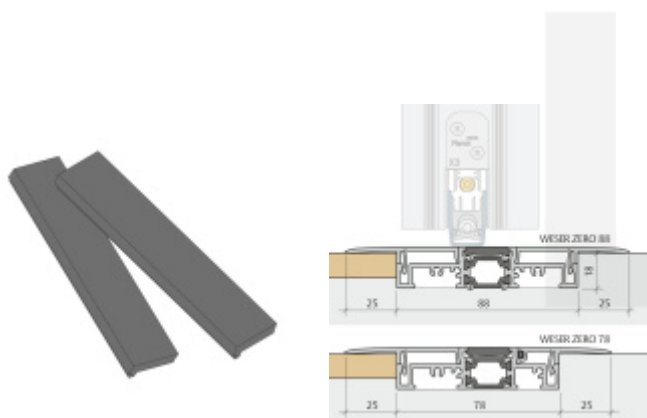

Produktový list

platný k 3. 7. 2024

luxusnikovani.cz
DELIVERED BY EFB

Gutmann Weser Zero práh

Planet^{swiss}

Tepelně přerušovaný práh Gutmann WESER ZERO, vhodný pro rovnoměrné přechody. Optimální přechod mezi vnitřním a vnějším prostředím, pro pouhých 20 mm podlahové lišty. Stříbrně eloxovaný EV1 (hliník).

Délka lišty 1190 mm.

Na objednávku lze dodat délku lišty až 6000 mm.

Tepelně oddělený plochý práh

- Absolutní bezbariérový nulový práh
- Tepelně izolovaný plochý práh
- Není nutný žádný odvodňovací kanálek
- Optimální přechod mezi interiérem a exteriérem
- Pro renovace a novostavby
- Pro rámy 78 mm a 88 mm
- Pouze 18 mm hloubka v podlaze
- Také pro dveře otevírané směrem ven
- Vhodné pro Planet X3
- Záruka 2 roky

Profil 78 mm

[Gutmann Weser Zero práh
Profil 78 mm](#)

DETAIL

Termín bude prověřen u dodavatele

80 € bez DPH

96,8 € s DPH

Profil 88 mm

[Gutmann Weser Zero práh
Profil 88 mm](#)