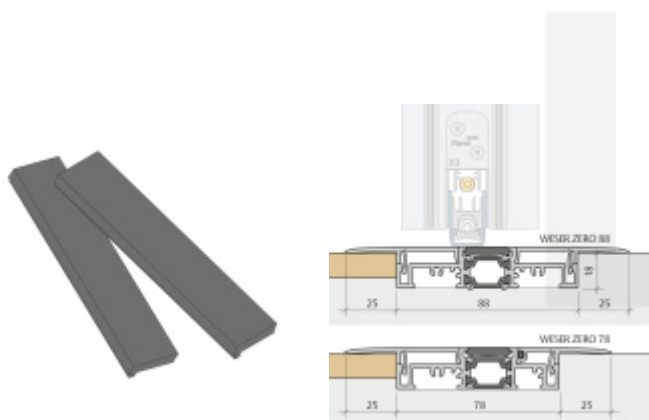

## Gutmann Weser Zero práh

**Planet**<sup>swiss</sup>

Tepelně přerušovaný práh Gutmann WESER ZERO, vhodný pro rovnoměrné přechody. Optimální přechod mezi vnitřním a vnějším prostředím, pro pouhých 20 mm podlahové lišty. Stříbrně eloxovaný EV1 (hliník).

Délka lišty 1190 mm.

Na objednávku lze dodat délku lišty až 6000 mm.

Tepelně oddělený plochý práh

- Absolutní bezbariérový nulový práh
- Tepelně izolovaný plochý práh
- Není nutný žádný odvodňovací kanálek
- Optimální přechod mezi interiérem a exteriérem
- Pro renovace a novostavby
- Pro rámy 78 mm a 88 mm
- Pouze 18 mm hloubka v podlaze
- Také pro dveře otevírané směrem ven
- Vhodné pro Planet X3
- Záruka 2 roky