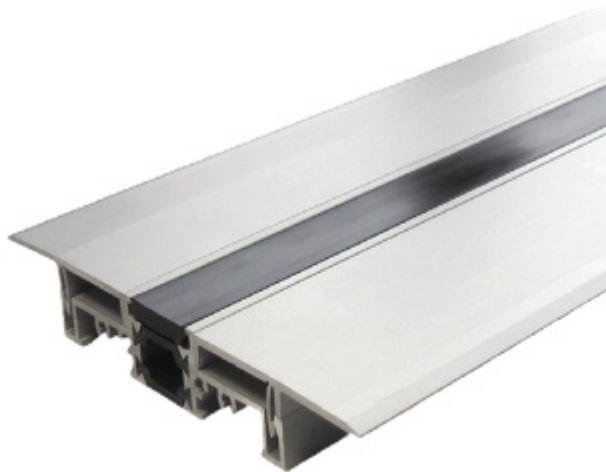

## Gutmann Weser Zero práh

**Planet**<sup>swiss</sup>

Tepelně přerušovaný práh Gutmann WESER ZERO, vhodný pro rovnoměrné přechody. Optimální přechod mezi vnitřním a vnějším prostředím, pro pouhých 20 mm podlahové lišty. Stříbrně eloxovaný EV1 (hliník).

Délka lišty 1190 mm.

Na objednávku lze dodat délku lišty až 6000 mm.

Tepelně oddělený plochý práh

- Absolutní bezbariérový nulový práh
- Tepelně izolovaný plochý práh
- Není nutný žádný odvodňovací kanálek
- Optimální přechod mezi interiérem a exteriérem
- Pro renovace a novostavby
- Pro rámy 78 mm a 88 mm
- Pouze 18 mm hloubka v podlaze
- Také pro dveře otevírané směrem ven
- Vhodné pro Planet X3
- Záruka 2 roky