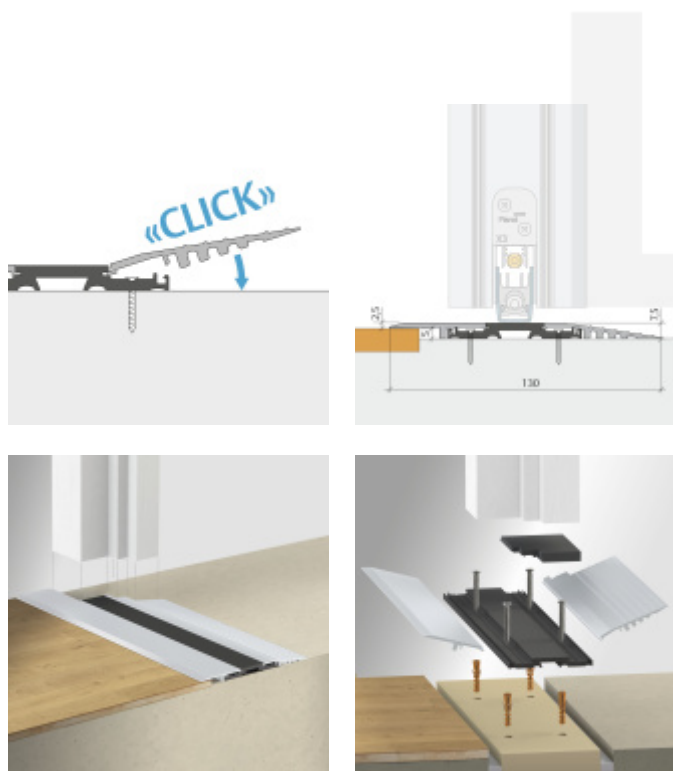

Planet F130 - práh s nájezdem

Planet^{swiss}

ID produktu: 27757

Speciální naklikávací práh Planet F130 pro kombinaci s padací lištou X3

Vhodné zejména pro vstupní dveře, balkonové dveře bez nutnosti drenážního kanálku před dveřmi.

Délka lišty 1190 mm.

Na objednávku lze dodat délku lišty až 6000 mm.

- Optimální přechod mezi interiérem a exteriérem
- Jednoduchý systém kliknutí
- Tepelně oddělený plochý práh
- Pro renovace a novostavby
- Připevněný, ideální pro renovace
- Není nutný žádný výřez v podlaze
- Bezbariérový díky snížené výšce
- Robustní a průchozí
- Pro šroubování nebo lepení
- Neviditelné šroubové spojení
- Optimalizováno pro použití automatickými prahy Planet, volně polohovatelná těsnicí plocha
- V kombinaci s Planet X3 zaručená odolnost proti dešti

Včetně montážní sady planet pro prahy Planet F (F120, F130, F140)

Tepelně oddělený modulární práh Planet F130 Click, vhodný pro bezbariérové přechody. Optimální spojovací článek mezi interiérem a exteriérem, s neviditelným šroubovým spojením, vhodný pro konstrukční situace bez zásahu do podlahy, tedy nejvhodnější pro renovace. Bezbarvý eloxovaný povrch EV1 (hliník). Hliníkové profily lze dodatečně vyměnit, optimalizované pro použití s automatickým padacím prahem X3.