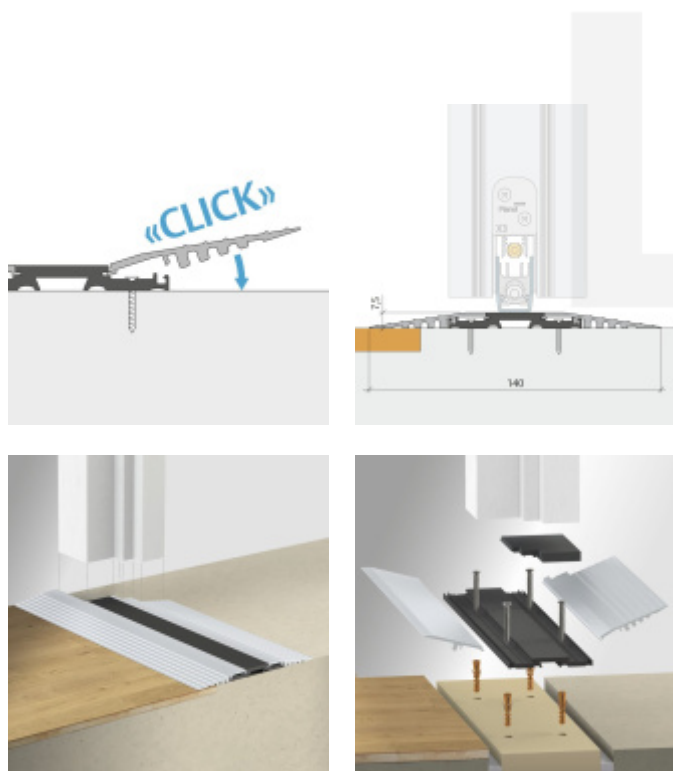

Planet F140 - práh s nájezdem

Planet^{swiss}®

ID produktu: 27756

Speciální naklikávací práh Planet F140 pro kombinaci s padací lištou X3

Vhodné zejména pro vstupní dveře, balkonové dveře bez nutnosti drenážního kanálku před dveřmi.

Délka lišty 1190 mm.

Na objednávku lze dodat délku lišty až 6000 mm.

- Optimální přechod mezi interiérem a exteriérem
- Jednoduchý systém kliknutí
- Tepelně oddělený plochý práh
- Pro renovace a novostavby
- Připevněný, ideální pro renovace
- Není nutný žádný výřez v podlaze
- Bezbariérový díky snížené výšce
- Robustní a průchozí
- Pro šroubování nebo lepení
- Neviditelné šroubové spojení
- Optimalizováno pro použití automatickými prahy Planet, volně polohovatelná těsnicí plocha
- V kombinaci s Planet X3 zaručená odolnost proti dešti

Včetně montážní sady planet pro prahy Planet F (F120, F130, F140)

Tepelně oddělený modulární práh Planet F140 Click, vhodný pro bezbariérové přechody. Optimální spojovací článek mezi interiérem a exteriérem, s neviditelným šroubovým spojením, vhodný pro konstrukční situace bez zásahu do podlahy, tedy nejvhodnější pro renovace. Bezbarvý eloxovaný povrch EV1 (hliník). Hliníkové profily lze dodatečně vyměnit, optimalizované pro použití s automatickým padacím prahem X3.