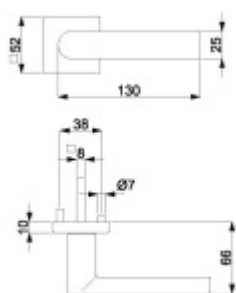

Produktový list

platný k 24. 8. 2024

luxusnikovani.cz
DELIVERED BY EFB