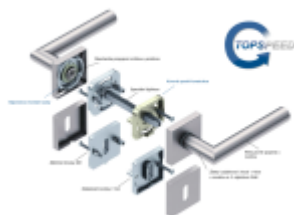

Produktový list

platný k 24. 8. 2024

luxusnikovani.cz
DELIVERED BY EFB

Südmetail Korsika Quadro-R Black, TopSpeed Černá struktura, Objektové dveře, Bez rozety/otvoru pro klíč, klika / klika

ID produktu: 27683

Sada kování pro interiérové dveře v objektovém standardu dle EN 1906.

Klika je osazena pevně na rozetě s bajonetovým mechanismem a čtvercovou rozetou.

Díky pevnému spojení kliky a rozetového mechanismu s pružinou nehrozí, že by někdy klika spadla nebo se rozeta uvonila ze základny.

Patentovaný způsob montáže TopSpeed zaručuje bezchybnou montáž sestavy kování a dlouhou životnost kování po instalaci na dveře.

Materiál kování: nerez s povrchovými úpravami, Černá ocel, Černá matná a Černá struktura

12 let záruka na mechaniku.

Sada kování obsahuje spojovací materiál a čtyřhran pro tloušťku dveří 38-42 mm.

Větší tloušťka dveří je možná dle zadání. Příplatek cca 100,- Kč / sada

Rozeta pro vložku

WC samplávků