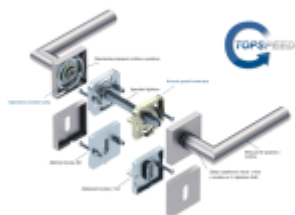

Klika je osazena pevně na rozetě s bajonetovým mechanismem a čtvercovou rozetou.

Díky pevnému spojení kliky a rozetového mechanismu s pružinou nehrozí, že by někdy klika spadla nebo se rozeta uvonila ze základny.

Patentovaný způsob montáže TopSpeed zaručuje bezchybnou montáž sestavy kování a dlouhou životnost kování po instalaci na dveře.

Materiál kování: nerez s povrchovými úpravami, Černá ocel, Černá matná a Černá struktura

Kování je možné použít pro interiérové dveře s vysokým zatížením ve veřejných objektech.

Standardní interiérové dveře = kování dle EN 1906, 3. objektová třída

Objektové dveře = kování dle EN 1906, 4. třída, kování je testováno na 1,2 milionu otevíracích cyklů.

12 let záruka na mechaniku.

Sada kování obsahuje spojovací materiál a čtyřhran pro tloušťku dveří 38-42 mm.

Větší tloušťka dveří je možná dle zadání. Příplatek cca 100,- Kč / sada

Rozeta pro vložku

WC samplávká