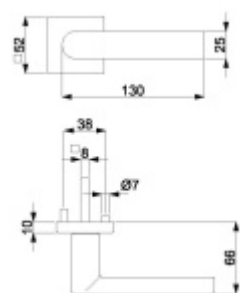

12 let záruka na mechaniku.

Sada kování obsahuje spojovací materiál a čtyřhran pro tloušťku dveří 38-42 mm.

Větší tloušťka dveří je možná dle zadání. Příplatek cca 100,- Kč / sada

Rozeta pro vložku

WC samplávká

Pevná locle

Čtyřhran u WC zamykání má rozměr 8x8 mm.

Vaše cena bez DPH

2 435 Kč

Vaše cena s DPH

2 946,35 Kč

[Zobrazit produkt](#)

PODOBNÉ PRODUKTY