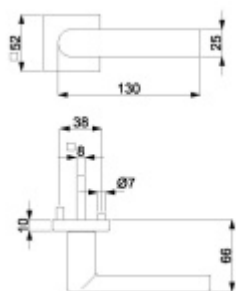

Produktový list

platný k 2. 10. 2024

luxusnikovani.cz
DELIVERED BY EFB