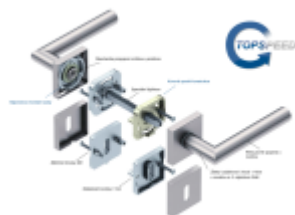

Produktový list

platný k 2. 10. 2024

luxusnikovani.cz
DELIVERED BY EFB

Südmetal Korsika Quadro-R Black, TopSpeed Černá struktura, Standardní interiérové dveře, Cylindrická vložka, Klika/koule - levá

ID produktu: 27653

Sada kování pro interiérové dveře v objektovém standardu dle EN 1906.

Klika je osazena pevně na rozetě s bajonetovým mechanismem a čtvercovou rozetou.

Díky pevnému spojení kliky a rozetového mechanismu s pružinou nehrozí, že by někdy klika spadla nebo se rozeta uvonila ze základny.

Patentovaný způsob montáže TopSpeed zaručuje bezchybnou montáž sestavy kování a dlouhou životnost kování po instalaci na dveře.

Materiál kování: nerez s povrchovými úpravami, Černá ocel, Černá matná a Černá struktura

12 let záruka na mechaniku.

Sada kování obsahuje spojovací materiál a čtyřhran pro tloušťku dveří 38-42 mm.

Větší tloušťka dveří je možná dle zadání. Příplatek cca 100,- Kč / sada

Rozetě pro vložku

WC samplíkáři