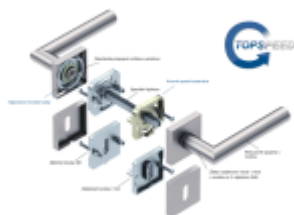

Rozetě pro vložku

WC zamykání

Pevná ložka