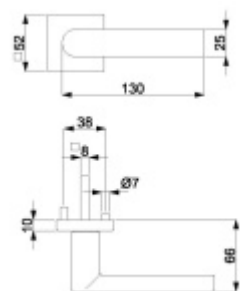

Větší tloušťka dveří je možná dle zadání. Příplatek cca 100,- Kč / sada

Čtyřhran u WC zamykání má rozměr 8x8 mm.

Rozetě pro vložku

WC zamykání

Pevná ložka

Černá matná

Südmetall Korsika Quadro-R Black, TopSpeed Černá matná, Objektové dveře, Cylindrická vložka, Klika jednostranná, pravá	DETAIL	Termín bude prověřen u dodavatele	1 378 Kč bez DPH 1 667,38 Kč s DPH
Südmetall Korsika Quadro-R Black, TopSpeed Černá matná, Objektové dveře, Cylindrická vložka, Klika jednostranná, levá	DETAIL	Termín bude prověřen u dodavatele	1 378 Kč bez DPH 1 667,38 Kč s DPH
Südmetall Korsika Quadro-R Black, TopSpeed Černá matná, Standardní interiérové dveře, Bez rozety/otvoru pro klíč, klika / klika	DETAIL	Termín bude prověřen u dodavatele	2 060 Kč bez DPH 2 492,6 Kč s DPH
Südmetall Korsika Quadro-R Black, TopSpeed Černá matná, Standardní interiérové dveře, Cylindrická vložka, klika / klika	DETAIL	Termín bude prověřen u dodavatele	2 193 Kč bez DPH 2 653,53 Kč s DPH
Südmetall Korsika Quadro-R Black, TopSpeed Černá matná, Standardní interiérové dveře, Obyčejný klíč, klika / klika	DETAIL	Termín bude prověřen u dodavatele	2 193 Kč bez DPH 2 653,53 Kč s DPH
Südmetall Korsika Quadro-R Black, TopSpeed Černá matná, Objektové dveře, Bez rozety/otvoru pro klíč, klika / klika	DETAIL	Termín bude prověřen u dodavatele	2 380 Kč bez DPH 2 879,8 Kč s DPH
Südmetall Korsika Quadro-R Black, TopSpeed Černá matná, Objektové dveře, Cylindrická vložka, klika / klika	DETAIL	Termín bude prověřen u dodavatele	2 595 Kč bez DPH 3 139,95 Kč s DPH
Südmetall Korsika Quadro-R Black, TopSpeed Černá matná, Standardní interiérové dveře, WC uzamykání, čtyřhran 8 mm, klika / klika	DETAIL	Termín bude prověřen u dodavatele	2 595 Kč bez DPH 3 139,95 Kč s DPH
Südmetall Korsika Quadro-R Black, TopSpeed Černá matná, Objektové dveře, Obyčejný klíč, klika / klika	DETAIL	Termín bude prověřen u dodavatele	2 595 Kč bez DPH 3 139,95 Kč s DPH
Südmetall Korsika Quadro-R Black, TopSpeed Černá matná, Standardní interiérové dveře, Cylindrická vložka, Klika/koule - levá	DETAIL	Termín bude prověřen u dodavatele	2 728 Kč bez DPH 3 300,88 Kč s DPH
Südmetall Korsika Quadro-R Black, TopSpeed Černá matná, Standardní interiérové dveře, Cylindrická vložka, Klika/koule - pravá	DETAIL	Termín bude prověřen u dodavatele	2 728 Kč bez DPH 3 300,88 Kč s DPH
Südmetall Korsika Quadro-R Black, TopSpeed Černá matná, Objektové dveře, WC uzamykání, čtyřhran 8 mm, klika / klika	DETAIL	Termín bude prověřen u dodavatele	2 995 Kč bez DPH 3 623,95 Kč s DPH
Südmetall Korsika Quadro-R Black, TopSpeed Černá matná, Objektové dveře, Cylindrická vložka, Klika/koule - pravá	DETAIL	Termín bude prověřen u dodavatele	3 130 Kč bez DPH 3 787,3 Kč s DPH
Südmetall Korsika Quadro-R Black, TopSpeed Černá matná, Objektové dveře, Cylindrická vložka, Klika/koule - levá	DETAIL	Termín bude prověřen u dodavatele	3 130 Kč bez DPH 3 787,3 Kč s DPH