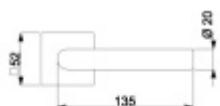

**12 let záruka na mechaniku.**

Sada kování obsahuje spojovací materiál a čtyřhran pro tloušťku dveří 38-42 mm.

Větší tloušťka dveří je možná dle zadání. Příplatek cca 100,- Kč / sada

Rozeta pro vložku

WC samplán