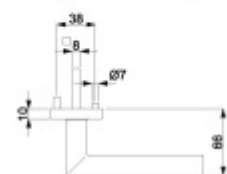

**12 let záruka na mechaniku.**

Sada kování obsahuje spojovací materiál a čtyřhran pro tloušťku dveří 38-42 mm.

Větší tloušťka dveří je možná dle zadání. Příplatek cca 100,- Kč / sada

Rozeta pro vložku

WC samplán

Pevná ložka

Čtyřhran u WC zamykání má rozměr 8x8 mm.

**Vaše cena bez DPH**

**78,51 €**

Vaše cena s DPH

95 €

Zobrazit produkt