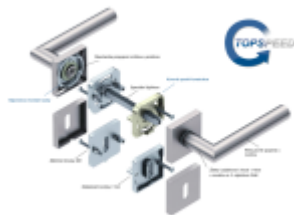

Klika je osazena pevně na rozetě s bajonetovým mechanismem a čtvercovou rozetou.

Díky pevnému spojení kliky a rozetového mechanismu s pružinou nehrozí, že by někdy klika spadla nebo se rozeta uvonila ze základny.

Patentovaný způsob montáže TopSpeed zaručuje bezchybnou montáž sestavy kování a dlouhou životnost kování po instalaci na dveře.

Materiál kování: nerez s povrchovými úpravami, Černá ocel, Černá matná a Černá struktura

**Kování je možné použít pro interiérové dveře s vysokým zatížením ve veřejných objektech.**

**Standardní interiérové dveře** = kování dle EN 1906, 3. objektová třída

**Objektové dveře** = kování dle EN 1906, 4. třída, kování je testováno na 1,2 milionu otevíracích cyklů.

**12 let záruka na mechaniku.**

Sada kování obsahuje spojovací materiál a čtyřhran pro tloušťku dveří 38-42 mm.

Větší tloušťka dveří je možná dle zadání. Příplatek cca 100,- Kč / sada

Rozeta pro vložku

WC samplán