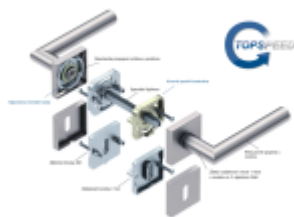

## Súdmetall Ronny II Quadro-R Black, TopSpeed Černá matná, Standardní interiérové dveře, Obyčejný klíč, klika / klika

ID produktu: 27636

Sada kování pro interiérové dveře v objektovém standardu dle EN 1906.

Klika je osazena pevně na rozetě s bajonetovým mechanismem a čtvercovou rozetou.

Díky pevnému spojení kliky a rozetového mechanismu s pružinou nehrozí, že by někdy klika spadla nebo se rozeta uvonila ze základny.

Patentovaný způsob montáže TopSpeed zaručuje bezchybnou montáž sestavy kování a dlouhou životnost kování po instalaci na dveře.

Materiál kování: nerez s povrchovými úpravami, Černá ocel, Černá matná a Černá struktura