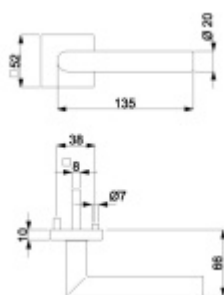

Produktový list

platný k 2. 10. 2024

luxusnikovani.cz
DELIVERED BY EFB