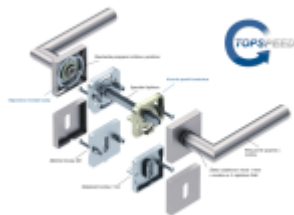

Produktový list

platný k 2. 10. 2024

luxusnikovani.cz
DELIVERED BY EFB

Südmetal Ronny II Quadro-R Black, TopSpeed Černá struktura, Standardní interiérové dveře, Obyčejný klíč, klika / klika

ID produktu: 27635

Sada kování pro interiérové dveře v objektovém standardu dle EN 1906.

Klika je osazena pevně na rozetě s bajonetovým mechanismem a čtvercovou rozetou.

Díky pevnému spojení kliky a rozetového mechanismu s pružinou nehrozí, že by někdy klika spadla nebo se rozeta uvonila ze základny.

Patentovaný způsob montáže TopSpeed zaručuje bezchybnou montáž sestavy kování a dlouhou životnost kování po instalaci na dveře.

Materiál kování: nerez s povrchovými úpravami, Černá ocel, Černá matná a Černá struktura

Pevná ložte

Čtyřhran u WC zamykání má rozměr 8x8 mm.

Vaše cena bez DPH

1 845 Kč

Vaše cena s DPH

2 232,45 Kč

[Zobrazit produkt](#)

PODOBNÉ PRODUKTY