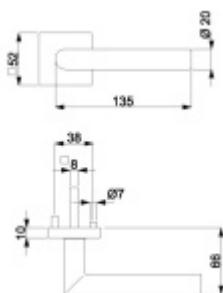

Produktový list

platný k 2. 10. 2024

luxusnikovani.cz
DELIVERED BY EFB