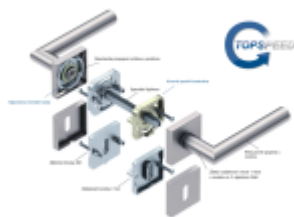

Produktový list

platný k 3. 11. 2024

luxusnikovani.cz
DELIVERED BY EFB

Südmetal Ronny II Quadro-R Black, TopSpeed Černá matná, Standardní interiérové dveře, Cylindrická vložka, klika / klika

ID produktu: 27633

Sada kování pro interiérové dveře v objektovém standardu dle EN 1906.

Klika je osazena pevně na rozetě s bajonetovým mechanismem a čtvercovou rozetou.

Díky pevnému spojení kliky a rozetového mechanismu s pružinou nehrozí, že by někdy klika spadla nebo se rozeta uvonila ze základny.

Patentovaný způsob montáže TopSpeed zaručuje bezchybnou montáž sestavy kování a dlouhou životnost kování po instalaci na dveře.

Materiál kování: nerez s povrchovými úpravami, Černá ocel, Černá matná a Černá struktura

12 let záruka na mechaniku.

Sada kování obsahuje spojovací materiál a čtyřhran pro tloušťku dveří 38-42 mm.

Větší tloušťka dveří je možná dle zadání. Příplatek cca 100,- Kč / sada

Rozeta pro vložku

WC samotář