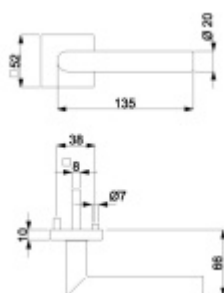

Produktový list

platný k 3. 11. 2024

luxusnikovani.cz
DELIVERED BY EFB