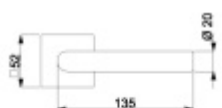

12 let záruka na mechaniku.

Sada kování obsahuje spojovací materiál a čtyřhran pro tloušťku dveří 38-42 mm.

Větší tloušťka dveří je možná dle zadání. Příplatek cca 100,- Kč / sada

Rozeta pro vložku

WC samotář