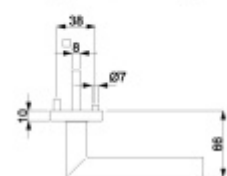

12 let záruka na mechaniku.

Sada kování obsahuje spojovací materiál a čtyřhran pro tloušťku dveří 38-42 mm.

Větší tloušťka dveří je možná dle zadání. Příplatek cca 100,- Kč / sada

Rozeta pro vložku

WC samotář

Pevná ložka

Čtyřhran u WC zamykání má rozměr 8x8 mm.

Vaše cena bez DPH

69,49 €

Vaše cena s DPH

84,08 €

Zobrazit produkt

PODOBNÉ PRODUKTY