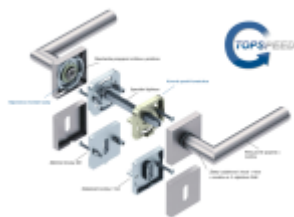

Sada kování pro interiérové dveře v objektovém standardu dle EN 1906.

Klika je osazena pevně na rozetě s bajonetovým mechanismem a čtvercovou rozetou.

Díky pevnému spojení kliky a rozetového mechanismu s pružinou nehrozí, že by někdy klika spadla nebo se rozeta uvonila ze základny.

Patentovaný způsob montáže TopSpeed zaručuje bezchybnou montáž sestavy kování a dlouhou životnost kování po instalaci na dveře.

Materiál kování: nerez s povrchovými úpravami, Černá ocel, Černá matná a Černá struktura

Kování je možné použít pro interiérové dveře s vysokým zatížením ve veřejných objektech.

Standardní interiérové dveře = kování dle EN 1906, 3. objektová třída

Objektové dveře = kování dle EN 1906, 4. třída, kování je testováno na 1,2 milionu otevíracích cyklů.

12 let záruka na mechaniku.

Sada kování obsahuje spojovací materiál a čtyřhran pro tloušťku dveří 38-42 mm.

Větší tloušťka dveří je možná dle zadání. Příplatek cca 100,- Kč / sada

Rozeta pro vložku

WC samotář