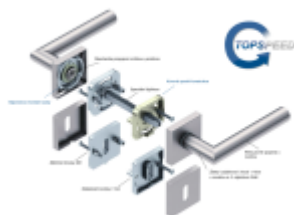

## Südmetal Ronny II Quadro-R Black, TopSpeed Černá ocel, Standardní interiérové dveře, Bez rozety/otvoru pro klíč, klika / klika

ID produktu: 27625

Sada kování pro interiérové dveře v objektovém standardu dle EN 1906.

Klika je osazena pevně na rozetě s bajonetovým mechanismem a čtvercovou rozetou.

Díky pevnému spojení kliky a rozetového mechanismu s pružinou nehrozí, že by někdy klika spadla nebo se rozeta uvonila ze základny.

Patentovaný způsob montáže TopSpeed zaručuje bezchybnou montáž sestavy kování a dlouhou životnost kování po instalaci na dveře.

Materiál kování: nerez s povrchovými úpravami, Černá ocel, Černá matná a Černá struktura