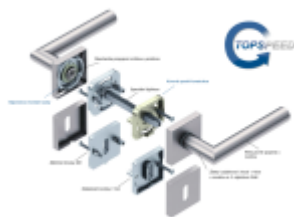

## Súdmetall Ronny II Quadro-R Black, TopSpeed Černá ocel, Objektové dveře, WC uzamykání, čtyřhran 8 mm, klika / klika

ID produktu: 27622

Sada kování pro interiérové dveře v objektovém standardu dle EN 1906.

Klika je osazena pevně na rozetě s bajonetovým mechanismem a čtvercovou rozetou.

Díky pevnému spojení kliky a rozetového mechanismu s pružinou nehrozí, že by někdy klika spadla nebo se rozeta uvonila ze základny.

Patentovaný způsob montáže TopSpeed zaručuje bezchybnou montáž sestavy kování a dlouhou životnost kování po instalaci na dveře.

Materiál kování: nerez s povrchovými úpravami, Černá ocel, Černá matná a Černá struktura