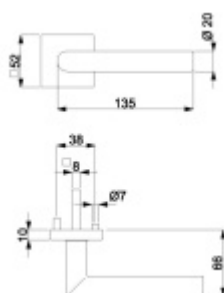

## Súdmetall Ronny II Quadro-R Black, TopSpeed Černá ocel, Objektové dveře, WC uzamykání, čtyřhran 8 mm, klika / klika

ID produktu: 27622

Sada kování pro interiérové dveře v objektovém standardu dle EN 1906.

Pevná ložka

Čtyřhran u WC zamykání má rozměr 8x8 mm.

**Vaše cena bez DPH**

**2 648 Kč**

Vaše cena s DPH

3 204,08 Kč

[Zobrazit produkt](#)