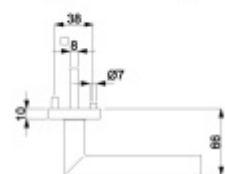

12 let záruka na mechaniku.

Sada kování obsahuje spojovací materiál a čtyřhran pro tloušťku dveří 38-42 mm.

Větší tloušťka dveří je možná dle zadání. Příplatek cca 100,- Kč / sada

Rozeta pro vložku

WC samotář

Pevná ložka

Čtyřhran u WC zamykání má rozměr 8x8 mm.

Vaše cena bez DPH

2 783 Kč

Vaše cena s DPH

3 367,43 Kč

[Zobrazit produkt](#)

PODOBNÉ PRODUKTY