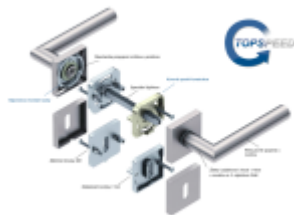

Sada kování pro interiérové dveře v objektovém standardu dle EN 1906.

Klika je osazena pevně na rozetě s bajonetovým mechanismem a čtvercovou rozetou.

Díky pevnému spojení kliky a rozetového mechanismu s pružinou nehrozí, že by někdy klika spadla nebo se rozeta uvonila ze základny.

Patentovaný způsob montáže TopSpeed zaručuje bezchybnou montáž sestavy kování a dlouhou životnost kování po instalaci na dveře.

Materiál kování: nerez s povrchovými úpravami, Černá ocel, Černá matná a Černá struktura

Kování je možné použít pro interiérové dveře s vysokým zatížením ve veřejných objektech.

Standardní interiérové dveře = kování dle EN 1906, 3. objektová třída

Objektové dveře = kování dle EN 1906, 4. třída, kování je testováno na 1,2 milionu otevíracích cyklů.

12 let záruka na mechaniku.

Sada kování obsahuje spojovací materiál a čtyřhran pro tloušťku dveří 38-42 mm.

Větší tloušťka dveří je možná dle zadání. Příplatek cca 100,- Kč / sada

Rozeta pro vložku

WC samotář