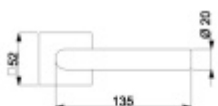

12 let záruka na mechaniku.

Sada kování obsahuje spojovací materiál a čtyřhran pro tloušťku dveří 38-42 mm.

Větší tloušťka dveří je možná dle zadání. Příplatek cca 100,- Kč / sada

Rozeta pro vložku

WC samotář

Pevná ložka

Čtyřhran u WC zamykání má rozměr 8x8 mm.

Vaše cena bez DPH

2 783 Kč

Vaše cena s DPH

3 367,43 Kč

[Zobrazit produkt](#)

PODOBNÉ PRODUKTY