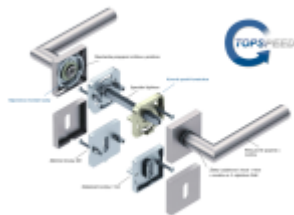

Sada kování pro interiérové dveře v objektovém standardu dle EN 1906.

Klika je osazena pevně na rozetě s bajonetovým mechanismem a čtvercovou rozetou.

Díky pevnému spojení kliky a rozetového mechanismu s pružinou nehrozí, že by někdy klika spadla nebo se rozeta uvonila ze základny.

Patentovaný způsob montáže TopSpeed zaručuje bezchybnou montáž sestavy kování a dlouhou životnost kování po instalaci na dveře.

Materiál kování: nerez s povrchovými úpravami, Černá ocel, Černá matná a Černá struktura

Kování je možné použít pro interiérové dveře s vysokým zatížením ve veřejných objektech.

Standardní interiérové dveře = kování dle EN 1906, 3. objektová třída

Objektové dveře = kování dle EN 1906, 4. třída, kování je testováno na 1,2 milionu otevíracích cyklů.

12 let záruka na mechaniku.

Sada kování obsahuje spojovací materiál a čtyřhran pro tloušťku dveří 38-42 mm.

Větší tloušťka dveří je možná dle zadání. Příplatek cca 100,- Kč / sada

Rozeta pro vložku

WC sestavení