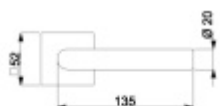

12 let záruka na mechaniku.

Sada kování obsahuje spojovací materiál a čtyřhran pro tloušťku dveří 38-42 mm.

Větší tloušťka dveří je možná dle zadání. Příplatek cca 100,- Kč / sada

Rozeta pro vložku

WC sestavení

Černá rozeta

Čtyřhran u WC zamykání má rozměr 8x8 mm.

Vaše cena bez DPH

1 205 Kč

Vaše cena s DPH

1 458,05 Kč

[Zobrazit produkt](#)

PODOBNÉ PRODUKTY