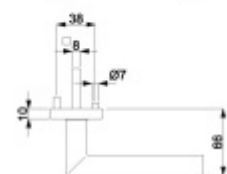

12 let záruka na mechaniku.

Sada kování obsahuje spojovací materiál a čtyřhran pro tloušťku dveří 38-42 mm.

Větší tloušťka dveří je možná dle zadání. Příplatek cca 100,- Kč / sada

Rozeta pro vložku

WC sestavení

Černá rozeta

Čtyřhran u WC zamykání má rozměr 8x8 mm.

Vaše cena bez DPH

1 205 Kč

Vaše cena s DPH

1 458,05 Kč

[Zobrazit produkt](#)

PODOBNÉ PRODUKTY