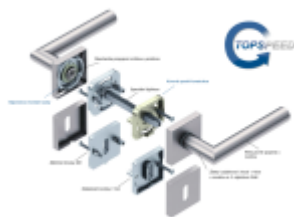

Produktový list

platný k 25. 8. 2024

luxusnikovani.cz
DELIVERED BY EFB

Südmetal Ronny II Quadro-R Black, TopSpeed Černá ocel, klika / klika, Bez rozety/otvoru pro klíč, Objektové dveře

ID produktu: 27601

Sada kování pro interiérové dveře v objektovém standardu dle EN 1906.

Klika je osazena pevně na rozetě s bajonetovým mechanismem a čtvercovou rozetou.

Díky pevnému spojení kliky a rozetového mechanismu s pružinou nehrozí, že by někdy klika spadla nebo se rozeta uvonila ze základny.

Patentovaný způsob montáže TopSpeed zaručuje bezchybnou montáž sestavy kování a dlouhou životnost kování po instalaci na dveře.

Materiál kování: nerez s povrchovými úpravami, Černá ocel, Černá matná a Černá struktura

12 let záruka na mechaniku.

Sada kování obsahuje spojovací materiál a čtyřhran pro tloušťku dveří 38-42 mm.

Větší tloušťka dveří je možná dle zadání. Příplatek cca 100,- Kč / sada

Rozeta pro vložku

WC samotář