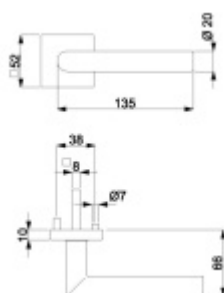

Produktový list

platný k 25. 8. 2024

luxusnikovani.cz
DELIVERED BY EFB