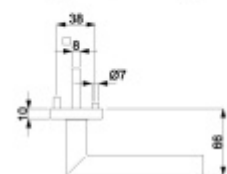

12 let záruka na mechaniku.

Sada kování obsahuje spojovací materiál a čtyřhran pro tloušťku dveří 38-42 mm.

Větší tloušťka dveří je možná dle zadání. Příplatek cca 100,- Kč / sada

Rozeta pro vložku

WC samotář

Pevná ložnice

Čtyřhran u WC zamykání má rozměr 8x8 mm.

Vaše cena bez DPH

2 033 Kč

Vaše cena s DPH

2 459,93 Kč

[Zobrazit produkt](#)

PODOBNÉ PRODUKTY