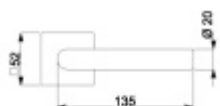

12 let záruka na mechaniku.

Sada kování obsahuje spojovací materiál a čtyřhran pro tloušťku dveří 38-42 mm.

Větší tloušťka dveří je možná dle zadání. Příplatek cca 100,- Kč / sada

Rozeta pro vložku

WC samotář

Pevná ložnice

Čtyřhran u WC zamykání má rozměr 8x8 mm.

Vaše cena bez DPH

2 033 Kč

Vaše cena s DPH

2 459,93 Kč

[Zobrazit produkt](#)

PODOBNÉ PRODUKTY