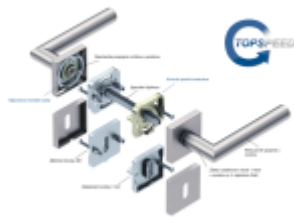

Produktový list

platný k 3. 11. 2024

luxusnikovani.cz
DELIVERED BY EFB

Südmetall Ronny II Quadro-R Black, TopSpeed

Sada kování pro interiérové dveře v objektovém standardu dle EN 1906.

Klika je osazena pevně na rozetě s bajonetovým mechanismem a čtvercovou rozetou.

Díky pevnému spojení kliky a rozetového mechanismu s pružinou nehrozí, že by někdy klika spadla nebo se rozeta uvonila ze základny.

Patentovaný způsob montáže TopSpeed zaručuje bezchybnou montáž sestavy kování a dlouhou životnost kování po instalaci na dveře.

Materiál kování: nerez s povrchovými úpravami, Černá ocel, Černá matná a Černá struktura

Kování je možné použít pro interiérové dveře s vysokým zatížením ve veřejných objektech.

Standardní interiérové dveře = kování dle EN 1906, 3. objektová třída

Objektové dveře = kování dle EN 1906, 4. třída, kování je testováno na 1,2 milionu otevíracích cyklů.

12 let záruka na mechaniku.

Sada kování obsahuje spojovací materiál a čtyřhran pro tloušťku dveří 38-42 mm.

Větší tloušťka dveří je možná dle zadání. Příplatek cca 100,- Kč / sada

Čtyřhran u WC zamykání má rozměr 8x8 mm.