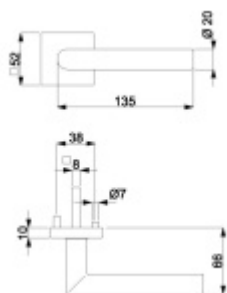

Větší tloušťka dveří je možná dle zadání. Příplatek cca 100,- Kč / sada

Čtyřhran u WC zamykání má rozměr 8x8 mm.

Rozeta pro vložku

WC zamykání

Černá rozeta

Černá matná

Südmetall Ronny II Quadro-R Black, TopSpeed Černá matná, Kliko jednostranná, pravá, Cylindrická vložka, Objektové dveře	DETAIL	Termín bude prověřen u dodavatele	1 150 Kč bez DPH 1 391,5 Kč s DPH
Südmetall Ronny II Quadro-R Black, TopSpeed Černá matná, Kliko jednostranná, levá, Cylindrická vložka, Objektové dveře	DETAIL	Termín bude prověřen u dodavatele	1 150 Kč bez DPH 1 391,5 Kč s DPH
Südmetall Ronny II Quadro-R Black, TopSpeed Černá matná, Standardní interiérové dveře, Cylindrická vložka, kliko / kliko	DETAIL	Termín bude prověřen u dodavatele	1 351 Kč bez DPH 1 634,71 Kč s DPH
Südmetall Ronny II Quadro-R Black, TopSpeed Černá matná, Standardní interiérové dveře, Obvyčejný klíč, kliko / kliko	DETAIL	Termín bude prověřen u dodavatele	1 351 Kč bez DPH 1 634,71 Kč s DPH
Südmetall Ronny II Quadro-R Black, TopSpeed Černá matná, Standardní interiérové dveře, Bez rozety/otvoru pro klíč, kliko / kliko	DETAIL	Termín bude prověřen u dodavatele	1 525 Kč bez DPH 1 845,25 Kč s DPH
Südmetall Ronny II Quadro-R Black, TopSpeed Černá matná, Standardní interiérové dveře, WC uzamykání, čtyřhran 8 mm, kliko / kliko	DETAIL	Termín bude prověřen u dodavatele	1 653 Kč bez DPH 2 000,13 Kč s DPH
Südmetall Ronny II Quadro-R Black, TopSpeed Černá matná, kliko / kliko, Bez rozety/otvoru pro klíč, Objektové dveře	DETAIL	Termín bude prověřen u dodavatele	1 925 Kč bez DPH 2 329,25 Kč s DPH
Südmetall Ronny II Quadro-R Black, TopSpeed Černá matná, Objektové dveře, Cylindrická vložka, kliko / kliko	DETAIL	Termín bude prověřen u dodavatele	2 140 Kč bez DPH 2 589,4 Kč s DPH
Südmetall Ronny II Quadro-R Black, TopSpeed Černá matná, Objektové dveře, Obvyčejný klíč, kliko / kliko	DETAIL	Termín bude prověřen u dodavatele	2 140 Kč bez DPH 2 589,4 Kč s DPH
Südmetall Ronny II Quadro-R Black, TopSpeed Černá matná, Standardní interiérové dveře, Cylindrická vložka, Kliko/koule - pravá	DETAIL	Termín bude prověřen u dodavatele	2 275 Kč bez DPH 2 752,75 Kč s DPH
Südmetall Ronny II Quadro-R Black, TopSpeed Černá matná, Standardní interiérové dveře, Cylindrická vložka, Kliko/koule - levá	DETAIL	Termín bude prověřen u dodavatele	2 275 Kč bez DPH 2 752,75 Kč s DPH
Südmetall Ronny II Quadro-R Black, TopSpeed Černá matná, Objektové dveře, WC uzamykání, čtyřhran 8 mm, kliko / kliko	DETAIL	Termín bude prověřen u dodavatele	2 543 Kč bez DPH 3 077,03 Kč s DPH
Südmetall Ronny II Quadro-R Black, TopSpeed Černá matná, Kliko/koule - pravá, Cylindrická vložka, Objektové dveře	DETAIL	Termín bude prověřen u dodavatele	2 675 Kč bez DPH 3 236,75 Kč s DPH
Südmetall Ronny II Quadro-R Black, TopSpeed Černá matná, Objektové dveře, Cylindrická vložka, Kliko/koule - levá	DETAIL	Termín bude prověřen u dodavatele	2 675 Kč bez DPH 3 236,75 Kč s DPH