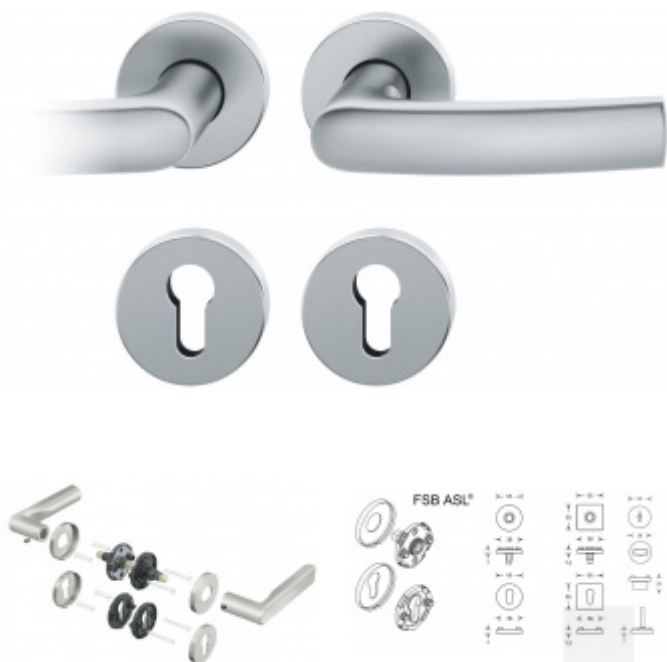

## Kování FSB 12 1015 ASL Bronz masivní s patinou, Bez rozety/otvoru pro klíč, klika / klika

**FSB**

ID produktu: 27595

Domníváme se, že základní tvar naší kličky 1015 byl stvořen v roce 1903 společností nazvanou Wehag. Současná verze je upravena Johannesem Potentem. Klička padne příjemně do ruky, protože nemá žádnou ostrou hranu. Tento model je velmi oblíben v Holandsku. Klička je dostupná v hliníku, nerez a čistém bronzu.