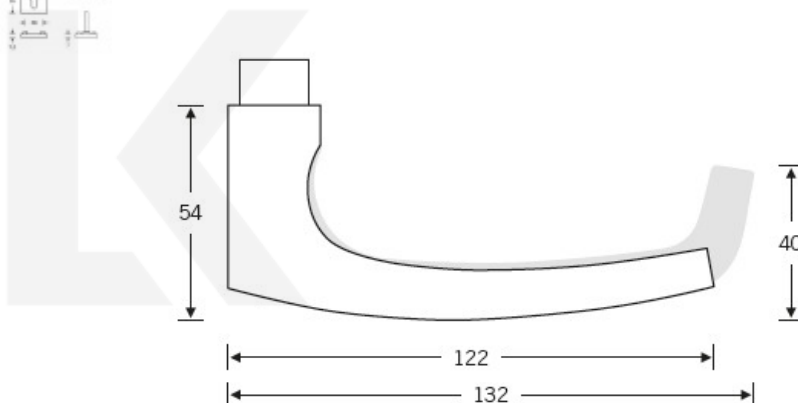

## Kování FSB 12 1015 ASL Bronz masivní s patinou, Bez rozety/otvoru pro klíč, klika / klika

**FSB**

ID produktu: 27595

Domníváme se, že základní tvar naší kličky 1015 byl stvořen v roce 1903 společností nazvanou Wehag. Současná verze je upravena Johannesem Potentem. Klička padne příjemně do ruky, protože nemá žádnou ostrou hranu. Tento model je velmi oblíben v Holandsku. Klička je dostupná v hliníku, nerez a čistém bronzu.