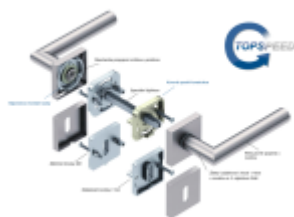

Produktový list

platný k 5. 7. 2024

luxusnikovani.cz
DELIVERED BY EFB

Südmetal Malibu Quadro-R Black, TopSpeed Černá ocel, Objektové dveře, Cylindrická vložka, Klika jednostranná, pravá

ID produktu: 27589

Sada kování pro interiérové dveře v objektovém standardu dle EN 1906.

Klika je osazena pevně na rozetě s bajonetovým mechanismem a čtvercovou rozetou.

Díky pevnému spojení kliky a rozetového mechanismu s pružinou nehrozí, že by někdy klika spadla nebo se rozeta uvonila ze základny.

Patentovaný způsob montáže TopSpeed zaručuje bezchybnou montáž sestavy kování a dlouhou životnost kování po instalaci na dveře.

Materiál kování: nerez s povrchovými úpravami, Černá ocel, Černá matná a Černá struktura