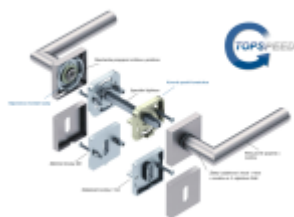

Produktový list

platný k 3. 11. 2024

luxusnikovani.cz
DELIVERED BY EFB

Südmetal Malibu Quadro-R Black, TopSpeed Černá ocel, Objektové dveře, Cylindrická vložka, Klika jednostranná, levá

ID produktu: 27586

Sada kování pro interiérové dveře v objektovém standardu dle EN 1906.

Klika je osazena pevně na rozetě s bajonetovým mechanismem a čtvercovou rozetou.

Díky pevnému spojení kliky a rozetového mechanismu s pružinou nehrozí, že by někdy klika spadla nebo se rozeta uvonila ze základny.

Patentovaný způsob montáže TopSpeed zaručuje bezchybnou montáž sestavy kování a dlouhou životnost kování po instalaci na dveře.

Materiál kování: nerez s povrchovými úpravami, Černá ocel, Černá matná a Černá struktura