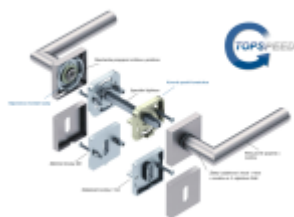

Produktový list

platný k 2. 10. 2024

luxusnikovani.cz
DELIVERED BY EFB

Südmetal Malibu Quadro-R Black, TopSpeed Černá ocel, Objektové dveře, Cylindrická vložka, Klika/koule - pravá

ID produktu: 27583

Sada kování pro interiérové dveře v objektovém standardu dle EN 1906.

Klika je osazena pevně na rozetě s bajonetovým mechanismem a čtvercovou rozetou.

Díky pevnému spojení kliky a rozetového mechanismu s pružinou nehrozí, že by někdy klika spadla nebo se rozeta uvonila ze základny.

Patentovaný způsob montáže TopSpeed zaručuje bezchybnou montáž sestavy kování a dlouhou životnost kování po instalaci na dveře.

Materiál kování: nerez s povrchovými úpravami, Černá ocel, Černá matná a Černá struktura