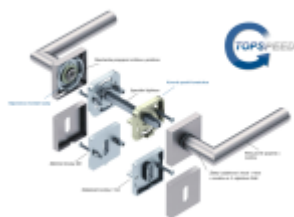

Produktový list

platný k 25. 8. 2024

luxusnikovani.cz
DELIVERED BY EFB

Südmetal Malibu Quadro-R Black, TopSpeed Černá ocel, Objektové dveře, Cylindrická vložka, Klika/koule - levá

ID produktu: 27580

Sada kování pro interiérové dveře v objektovém standardu dle EN 1906.

Klika je osazena pevně na rozetě s bajonetovým mechanismem a čtvercovou rozetou.

Díky pevnému spojení kliky a rozetového mechanismu s pružinou nehrozí, že by někdy klika spadla nebo se rozeta uvonila ze základny.

Patentovaný způsob montáže TopSpeed zaručuje bezchybnou montáž sestavy kování a dlouhou životnost kování po instalaci na dveře.

Materiál kování: nerez s povrchovými úpravami, Černá ocel, Černá matná a Černá struktura