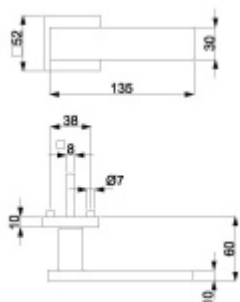

Produktový list

platný k 22. 7. 2024

luxusnikovani.cz
DELIVERED BY EFB