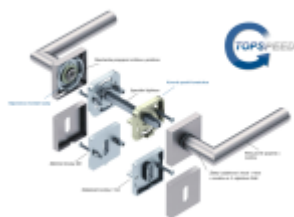

## Südmetal Malibu Quadro-R Black, TopSpeed Černá struktura, Objektové dveře, Cylindrická vložka, klika / klika

ID produktu: 27579

Sada kování pro interiérové dveře v objektovém standardu dle EN 1906.

Klika je osazena pevně na rozetě s bajonetovým mechanismem a čtvercovou rozetou.

Díky pevnému spojení kliky a rozetového mechanismu s pružinou nehrozí, že by někdy klika spadla nebo se rozeta uvonila ze základny.

Patentovaný způsob montáže TopSpeed zaručuje bezchybnou montáž sestavy kování a dlouhou životnost kování po instalaci na dveře.