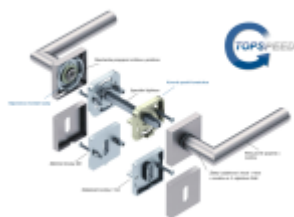

## Südmetal Malibu Quadro-R Black, TopSpeed Černá matná, Objektové dveře, Obyčejný klíč, klika / klika

ID produktu: 27575

Sada kování pro interiérové dveře v objektovém standardu dle EN 1906.

Klika je osazena pevně na rozetě s bajonetovým mechanismem a čtvercovou rozetou.

Díky pevnému spojení kliky a rozetového mechanismu s pružinou nehrozí, že by někdy klika spadla nebo se rozeta uvonila ze základny.

Patentovaný způsob montáže TopSpeed zaručuje bezchybnou montáž sestavy kování a dlouhou životnost kování po instalaci na dveře.