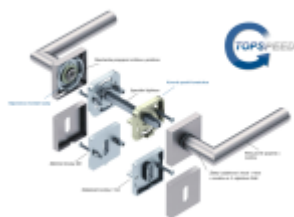

Produktový list

platný k 4. 11. 2024

luxusnikovani.cz
DELIVERED BY EFB

Südmetal Malibu Quadro-R Black, TopSpeed Černá matná, Objektové dveře, Obyčejný klíč, klika / klika

ID produktu: 27575

Sada kování pro interiérové dveře v objektovém standardu dle EN 1906.

Klika je osazena pevně na rozetě s bajonetovým mechanismem a čtvercovou rozetou.

Díky pevnému spojení kliky a rozetového mechanismu s pružinou nehrozí, že by někdy klika spadla nebo se rozeta uvonila ze základny.

Patentovaný způsob montáže TopSpeed zaručuje bezchybnou montáž sestavy kování a dlouhou životnost kování po instalaci na dveře.

Materiál kování: nerez s povrchovými úpravami, Černá ocel, Černá matná a Černá struktura

12 let záruka na mechaniku.

Sada kování obsahuje spojovací materiál a čtyřhran pro tloušťku dveří 38-42 mm.

Větší tloušťka dveří je možná dle zadání. Příplatek cca 100,- Kč / sada

Rozeta pro vložku

WC zamykání