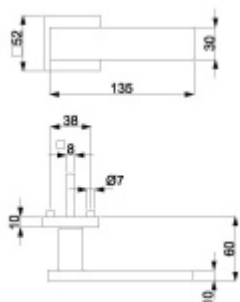

Produktový list

platný k 4. 11. 2024

luxusnikovani.cz
DELIVERED BY EFB