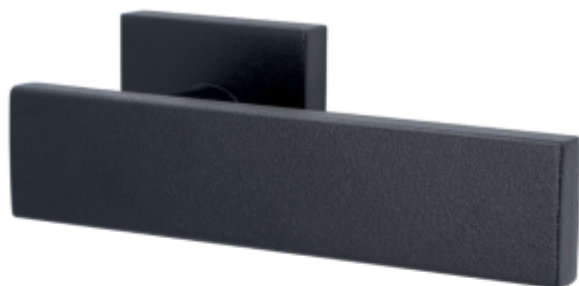

Produktový list

platný k 4. 11. 2024

luxusnikovani.cz
DELIVERED BY EFB

Südmetal Malibu Quadro-R Black, TopSpeed Černá matná, Objektové dveře, Obyčejný klíč, klika / klika

ID produktu: 27575

Sada kování pro interiérové dveře v objektovém standardu dle EN 1906.

Klika je osazena pevně na rozetě s bajonetovým mechanismem a čtvercovou rozetou.

Díky pevnému spojení kliky a rozetového mechanismu s pružinou nehrozí, že by někdy klika spadla nebo se rozeta uvonila ze základny.

Patentovaný způsob montáže TopSpeed zaručuje bezchybnou montáž sestavy kování a dlouhou životnost kování po instalaci na dveře.

Materiál kování: nerez s povrchovými úpravami, Černá ocel, Černá matná a Černá struktura