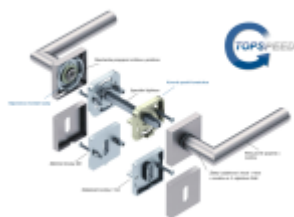

Produktový list

platný k 22. 7. 2024

luxusnikovani.cz
DELIVERED BY EFB