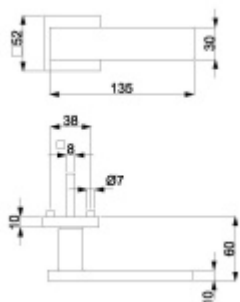

Produktový list

platný k 25. 8. 2024

luxusnikovani.cz
DELIVERED BY EFB