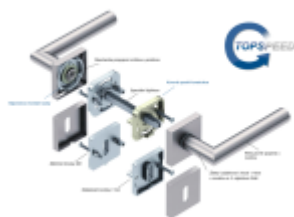

Produktový list

platný k 25. 8. 2024

luxusnikovani.cz
DELIVERED BY EFB

Südmetal Malibu Quadro-R Black, TopSpeed Černá struktura, Objektové dveře, WC uzamykání, čtyřhran 8 mm, klika / klika

ID produktu: 27573

Sada kování pro interiérové dveře v objektovém standardu dle EN 1906.

Klika je osazena pevně na rozetě s bajonetovým mechanismem a čtvercovou rozetou.

Díky pevnému spojení kliky a rozetového mechanismu s pružinou nehrozí, že by někdy klika spadla nebo se rozeta uvonila ze základny.

Patentovaný způsob montáže TopSpeed zaručuje bezchybnou montáž sestavy kování a dlouhou životnost kování po instalaci na dveře.

Materiál kování: nerez s povrchovými úpravami, Černá ocel, Černá matná a Černá struktura