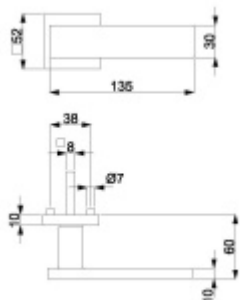

Produktový list

platný k 25. 8. 2024

luxusnikovani.cz
DELIVERED BY EFB