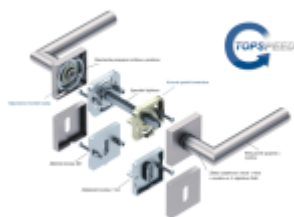

Produktový list

platný k 25. 8. 2024

luxusnikovani.cz
DELIVERED BY EFB

Südmetal Malibu Quadro-R Black, TopSpeed Černá matná, Objektové dveře, WC uzamykání, čtyřhran 8 mm, klika / klika

ID produktu: 27572

Sada kování pro interiérové dveře v objektovém standardu dle EN 1906.

Klika je osazena pevně na rozetě s bajonetovým mechanismem a čtvercovou rozetou.

Díky pevnému spojení kliky a rozetového mechanismu s pružinou nehrozí, že by někdy klika spadla nebo se rozeta uvonila ze základny.

Patentovaný způsob montáže TopSpeed zaručuje bezchybnou montáž sestavy kování a dlouhou životnost kování po instalaci na dveře.

Materiál kování: nerez s povrchovými úpravami, Černá ocel, Černá matná a Černá struktura