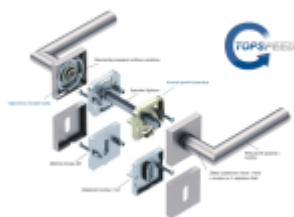

Produktový list

platný k 3. 11. 2024

luxusnikovani.cz
DELIVERED BY EFB

Südmetal Malibu Quadro-R Black, TopSpeed Černá ocel, Objektové dveře, WC uzamykání, čtyřhran 8 mm, klika / klika

ID produktu: 27571

Sada kování pro interiérové dveře v objektovém standardu dle EN 1906.

Klika je osazena pevně na rozetě s bajonetovým mechanismem a čtvercovou rozetou.

Díky pevnému spojení kliky a rozetového mechanismu s pružinou nehrozí, že by někdy klika spadla nebo se rozeta uvonila ze základny.

Patentovaný způsob montáže TopSpeed zaručuje bezchybnou montáž sestavy kování a dlouhou životnost kování po instalaci na dveře.

Materiál kování: nerez s povrchovými úpravami, Černá ocel, Černá matná a Černá struktura