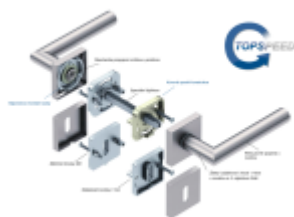

## Südmetal Malibu Quadro-R Black, TopSpeed Černá ocel, Standardní interiérové dveře, Bez rozety/otvoru pro klíč, klika / klika

ID produktu: 27568

Sada kování pro interiérové dveře v objektovém standardu dle EN 1906.

Klika je osazena pevně na rozetě s bajonetovým mechanismem a čtvercovou rozetou.

Díky pevnému spojení kliky a rozetového mechanismu s pružinou nehrozí, že by někdy klika spadla nebo se rozeta uvonila ze základny.

Patentovaný způsob montáže TopSpeed zaručuje bezchybnou montáž sestavy kování a dlouhou životnost kování po instalaci na dveře.

Materiál kování: nerez s povrchovými úpravami, Černá ocel, Černá matná a Černá struktura