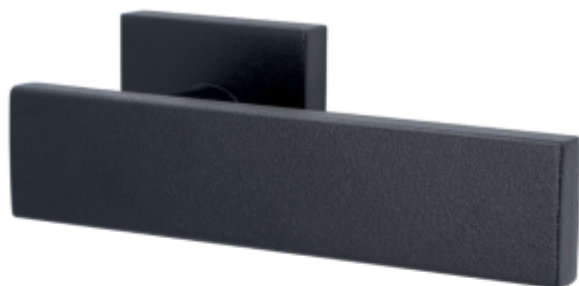

Produktový list

platný k 2. 10. 2024

luxusnikovani.cz
DELIVERED BY EFB

Südmetal Malibu Quadro-R Black, TopSpeed Černá ocel, Standardní interiérové dveře, Bez rozety/otvoru pro klíč, klika / klika

ID produktu: 27568

Sada kování pro interiérové dveře v objektovém standardu dle EN 1906.

Klika je osazena pevně na rozetě s bajonetovým mechanismem a čtvercovou rozetou.

Díky pevnému spojení kliky a rozetového mechanismu s pružinou nehrozí, že by někdy klika spadla nebo se rozeta uvonila ze základny.

Patentovaný způsob montáže TopSpeed zaručuje bezchybnou montáž sestavy kování a dlouhou životnost kování po instalaci na dveře.

Materiál kování: nerez s povrchovými úpravami, Černá ocel, Černá matná a Černá struktura