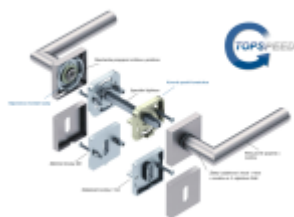

Produktový list

platný k 2. 10. 2024

luxusnikovani.cz
DELIVERED BY EFB

Südmetal Malibu Quadro-R Black, TopSpeed Černá ocel, Standardní interiérové dveře, Bez rozety/otvoru pro klíč, klika / klika

ID produktu: 27568

Sada kování pro interiérové dveře v objektovém standardu dle EN 1906.

Klika je osazena pevně na rozetě s bajonetovým mechanismem a čtvercovou rozetou.

Díky pevnému spojení kliky a rozetového mechanismu s pružinou nehrozí, že by někdy klika spadla nebo se rozeta uvonila ze základny.

Patentovaný způsob montáže TopSpeed zaručuje bezchybnou montáž sestavy kování a dlouhou životnost kování po instalaci na dveře.

Materiál kování: nerez s povrchovými úpravami, Černá ocel, Černá matná a Černá struktura