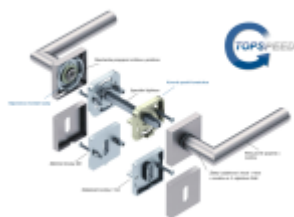

Produktový list

platný k 3. 11. 2024

luxusnikovani.cz
DELIVERED BY EFB

Südmetal Malibu Quadro-R Black, TopSpeed Černá ocel, Standardní interiérové dveře, Cylindrická vložka, Klika/koule - pravá

ID produktu: 27565

Sada kování pro interiérové dveře v objektovém standardu dle EN 1906.

Klika je osazena pevně na rozetě s bajonetovým mechanismem a čtvercovou rozetou.

Díky pevnému spojení kliky a rozetového mechanismu s pružinou nehrozí, že by někdy klika spadla nebo se rozeta uvonila ze základny.

Patentovaný způsob montáže TopSpeed zaručuje bezchybnou montáž sestavy kování a dlouhou životnost kování po instalaci na dveře.

Materiál kování: nerez s povrchovými úpravami, Černá ocel, Černá matná a Černá struktura