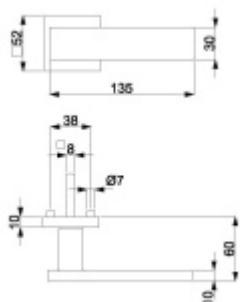

Produktový list

platný k 2. 10. 2024

luxusnikovani.cz
DELIVERED BY EFB