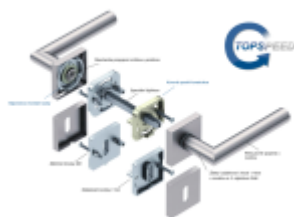

## Südmetal Malibu Quadro-R Black, TopSpeed Černá struktura, Standardní interiérové dveře, Cylindrická vložka, Klika/koule - levá

ID produktu: 27564

Sada kování pro interiérové dveře v objektovém standardu dle EN 1906.

Klika je osazena pevně na rozetě s bajonetovým mechanismem a čtvercovou rozetou.

Díky pevnému spojení kliky a rozetového mechanismu s pružinou nehrozí, že by někdy klika spadla nebo se rozeta uvonila ze základny.

Patentovaný způsob montáže TopSpeed zaručuje bezchybnou montáž sestavy kování a dlouhou životnost kování po instalaci na dveře.

Materiál kování: nerez s povrchovými úpravami, Černá ocel, Černá matná a Černá struktura