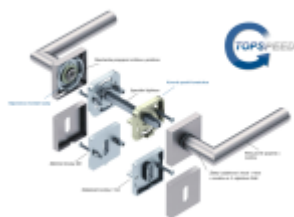

Produktový list

platný k 3. 11. 2024

luxusnikovani.cz
DELIVERED BY EFB

Südmetal Malibu Quadro-R Black, TopSpeed Černá matná, Standardní interiérové dveře, Cylindrická vložka, klika / klika

ID produktu: 27560

Sada kování pro interiérové dveře v objektovém standardu dle EN 1906.

Klika je osazena pevně na rozetě s bajonetovým mechanismem a čtvercovou rozetou.

Díky pevnému spojení kliky a rozetového mechanismu s pružinou nehrozí, že by někdy klika spadla nebo se rozeta uvonila ze základny.

Patentovaný způsob montáže TopSpeed zaručuje bezchybnou montáž sestavy kování a dlouhou životnost kování po instalaci na dveře.

Materiál kování: nerez s povrchovými úpravami, Černá ocel, Černá matná a Černá struktura