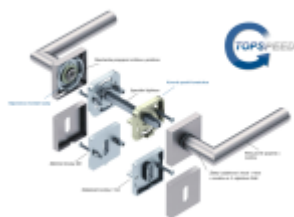

Produktový list

platný k 2. 10. 2024

luxusnikovani.cz
DELIVERED BY EFB

Südmetal Malibu Quadro-R Black, TopSpeed Černá matná, Standardní interiérové dveře, Cylindrická vložka, klika / klika

ID produktu: 27560

Sada kování pro interiérové dveře v objektovém standardu dle EN 1906.

Klika je osazena pevně na rozetě s bajonetovým mechanismem a čtvercovou rozetou.

Díky pevnému spojení kliky a rozetového mechanismu s pružinou nehrozí, že by někdy klika spadla nebo se rozeta uvonila ze základny.

Patentovaný způsob montáže TopSpeed zaručuje bezchybnou montáž sestavy kování a dlouhou životnost kování po instalaci na dveře.

Materiál kování: nerez s povrchovými úpravami, Černá ocel, Černá matná a Černá struktura