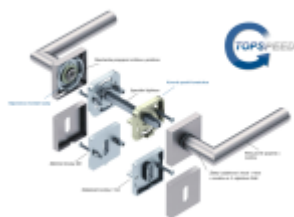

Produktový list

platný k 4. 11. 2024

luxusnikovani.cz
DELIVERED BY EFB

Südmetal Malibu Quadro-R Black, TopSpeed Černá ocel, Standardní interiérové dveře, Cylindrická vložka, klika / klika

ID produktu: 27559

Sada kování pro interiérové dveře v objektovém standardu dle EN 1906.

Klika je osazena pevně na rozetě s bajonetovým mechanismem a čtvercovou rozetou.

Díky pevnému spojení kliky a rozetového mechanismu s pružinou nehrozí, že by někdy klika spadla nebo se rozeta uvonila ze základny.

Patentovaný způsob montáže TopSpeed zaručuje bezchybnou montáž sestavy kování a dlouhou životnost kování po instalaci na dveře.

Materiál kování: nerez s povrchovými úpravami, Černá ocel, Černá matná a Černá struktura