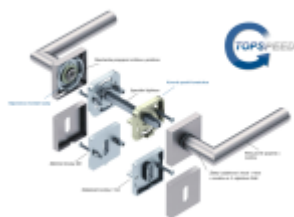

## Südmetal Malibu Quadro-R Black, TopSpeed Černá ocel, Standardní interiérové dveře, WC uzamykání, čtyřhran 8 mm, klika / klika

ID produktu: 27553

Sada kování pro interiérové dveře v objektovém standardu dle EN 1906.

Klika je osazena pevně na rozetě s bajonetovým mechanismem a čtvercovou rozetou.

Díky pevnému spojení kliky a rozetového mechanismu s pružinou nehrozí, že by někdy klika spadla nebo se rozeta uvonila ze základny.

Patentovaný způsob montáže TopSpeed zaručuje bezchybnou montáž sestavy kování a dlouhou životnost kování po instalaci na dveře.

Materiál kování: nerez s povrchovými úpravami, Černá ocel, Černá matná a Černá struktura