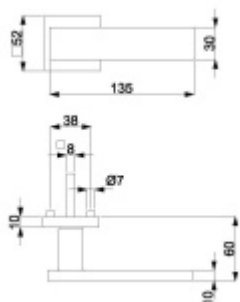

Větší tloušťka dveří je možná dle zadání. Příplatek cca 100,- Kč / sada

Čtyřhran u WC zamykání má rozměr 8x8 mm.

Rozeta pro vložku

WC zamykání

Pevná ložka

Černá matná

Südmetail Malibu Quadro-R Black, TopSpeed Černá matná, Objektové dveře, Cylindrická vložka, Klika jednostranná, levá	DETAIL	Termín bude prověřen u dodavatele	57,45 € bez DPH 69,51 € s DPH
Südmetail Malibu Quadro-R Black, TopSpeed Černá matná, Objektové dveře, Cylindrická vložka, Klika jednostranná, pravá	DETAIL	Termín bude prověřen u dodavatele	57,45 € bez DPH 69,51 € s DPH
Südmetail Malibu Quadro-R Black, TopSpeed Černá matná, Standardní interiérové dveře, Bez rozety/otvoru pro klíč, klika / klika	DETAIL	Termín bude prověřen u dodavatele	85,45 € bez DPH 103,39 € s DPH
Südmetail Malibu Quadro-R Black, TopSpeed Černá matná, Standardní interiérové dveře, Obvyčejný klíč, klika / klika	DETAIL	Termín bude prověřen u dodavatele	91,06 € bez DPH 110,19 € s DPH
Südmetail Malibu Quadro-R Black, TopSpeed Černá matná, Standardní interiérové dveře, Cylindrická vložka, klika / klika	DETAIL	Termín bude prověřen u dodavatele	91,06 € bez DPH 110,19 € s DPH
Südmetail Malibu Quadro-R Black, TopSpeed Černá matná, Objektové dveře, Bez rozety/otvoru pro klíč, klika / klika	DETAIL	Termín bude prověřen u dodavatele	99,06 € bez DPH 119,87 € s DPH
Südmetail Malibu Quadro-R Black, TopSpeed Černá matná, Standardní interiérové dveře, WC uzamykání, čtyřhran 8 mm, klika / klika	DETAIL	Termín bude prověřen u dodavatele	108,21 € bez DPH 130,94 € s DPH
Südmetail Malibu Quadro-R Black, TopSpeed Černá matná, Objektové dveře, Obvyčejný klíč, klika / klika	DETAIL	Termín bude prověřen u dodavatele	108,21 € bez DPH 130,94 € s DPH
Südmetail Malibu Quadro-R Black, TopSpeed Černá matná, Objektové dveře, Cylindrická vložka, klika / klika	DETAIL	Termín bude prověřen u dodavatele	108,21 € bez DPH 130,94 € s DPH
Südmetail Malibu Quadro-R Black, TopSpeed Černá matná, Standardní interiérové dveře, Cylindrická vložka, Klika/koule - levá	DETAIL	Termín bude prověřen u dodavatele	113,83 € bez DPH 137,73 € s DPH
Südmetail Malibu Quadro-R Black, TopSpeed Černá matná, Standardní interiérové dveře, Cylindrická vložka, Klika/koule - pravá	DETAIL	Termín bude prověřen u dodavatele	113,83 € bez DPH 137,73 € s DPH
Südmetail Malibu Quadro-R Black, TopSpeed Černá matná, Objektové dveře, WC uzamykání, čtyřhran 8 mm, klika / klika	DETAIL	Termín bude prověřen u dodavatele	125,23 € bez DPH 151,53 € s DPH
Südmetail Malibu Quadro-R Black, TopSpeed Černá matná, Objektové dveře, Cylindrická vložka, Klika/koule - pravá	DETAIL	Termín bude prověřen u dodavatele	130,98 € bez DPH 158,48 € s DPH
Südmetail Malibu Quadro-R Black, TopSpeed Černá matná, Objektové dveře, Cylindrická vložka, Klika/koule - levá	DETAIL	Termín bude prověřen u dodavatele	130,98 € bez DPH 158,48 € s DPH