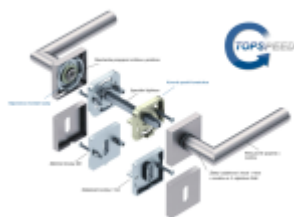

Rozeta pro vložku

WC zamykání

Pevná ložka