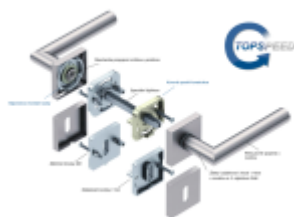

## Südmetal Galina Quadro-R Black, TopSpeed Černá ocel, Objektové dveře, Cylindrická vložka, Klika/koule - pravá

ID produktu: 27534

Sada kování pro interiérové dveře v objektovém standardu dle EN 1906.

Klika je osazena pevně na rozetě s bajonetovým mechanismem a čtvercovou rozetou.

Díky pevnému spojení kliky a rozetového mechanismu s pružinou nehrozí, že by někdy klika spadla nebo se rozeta uvonila ze základny.

Patentovaný způsob montáže TopSpeed zaručuje bezchybnou montáž sestavy kování a dlouhou životnost kování po instalaci na dveře.