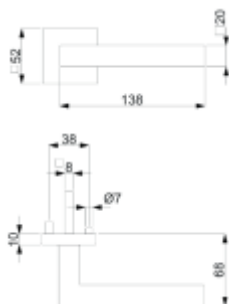

Větší tloušťka dveří je možná dle zadání. Příplatek cca 100,- Kč / sada

Čtyřhran u WC zamykání má rozměr 8x8 mm.

**Vaše cena bez DPH**

**149,15 €**

Vaše cena s DPH

180,47 €

Zobrazit produkt