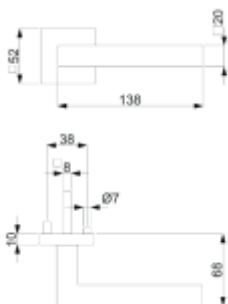

Větší tloušťka dveří je možná dle zadání. Příplatek cca 100,- Kč / sada

Čtyřhran u WC zamykání má rozměr 8x8 mm.

**Vaše cena bez DPH**

**3 505 Kč**

Vaše cena s DPH

4 241,05 Kč

[Zobrazit produkt](#)