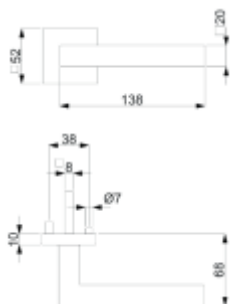

12 let záruka na mechaniku.

Sada kování obsahuje spojovací materiál a čtyřhran pro tloušťku dveří 38-42 mm.

Větší tloušťka dveří je možná dle zadání. Příplatek cca 100,- Kč / sada

Čtyřhran u WC zamykání má rozměr 8x8 mm.