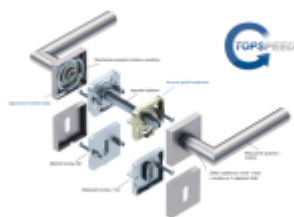

Produktový list

platný k 24. 8. 2024

luxusnikovani.cz
DELIVERED BY EFB

Südmetal Galina Quadro-R Black, TopSpeed Černá matná, Standardní interiérové dveře, Cylindrická vložka, klika / klika

ID produktu: 27528

Sada kování pro interiérové dveře v objektovém standardu dle EN 1906.

Klika je osazena pevně na rozetě s bajonetovým mechanismem a čtvercovou rozetou.

Díky pevnému spojení kliky a rozetového mechanismu s pružinou nehrozí, že by někdy klika spadla nebo se rozeta uvonila ze základny.

Patentovaný způsob montáže TopSpeed zaručuje bezchybnou montáž sestavy kování a dlouhou životnost kování po instalaci na dveře.

Materiál kování: nerez s povrchovými úpravami, Černá ocel, Černá matná a Černá struktura