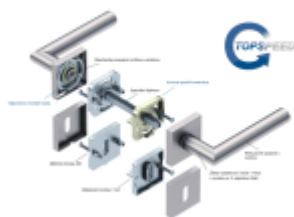

Produktový list

platný k 22. 7. 2024

luxusnikovani.cz
DELIVERED BY EFB

Südmetal Galina Quadro-R Black, TopSpeed Černá matná, Standardní interiérové dveře, Cylindrická vložka, klika / klika

ID produktu: 27528

Sada kování pro interiérové dveře v objektovém standardu dle EN 1906.

Klika je osazena pevně na rozetě s bajonetovým mechanismem a čtvercovou rozetou.

Díky pevnému spojení kliky a rozetového mechanismu s pružinou nehrozí, že by někdy klika spadla nebo se rozeta uvonila ze základny.

Patentovaný způsob montáže TopSpeed zaručuje bezchybnou montáž sestavy kování a dlouhou životnost kování po instalaci na dveře.

Materiál kování: nerez s povrchovými úpravami, Černá ocel, Černá matná a Černá struktura