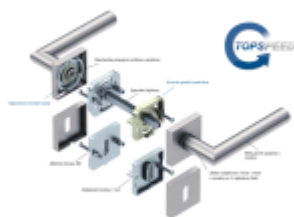

Rozetka pro vložku WC samplávků Pevná ložka

Südmetall Galina Quadro-R Black, TopSpeed Černá matná, Objektové dveře, Cylindrická vložka, Klika/koule - levá

ID produktu: 27521

Sada kování pro interiérové dveře v objektovém standardu dle EN 1906.

Klika je osazena pevně na rozetě s bajonetovým mechanismem a čtvercovou rozetou.

Díky pevnému spojení kliky a rozetového mechanismu s pružinou nehrozí, že by někdy klika spadla nebo se rozeta uvonila ze základny.

Patentovaný způsob montáže TopSpeed zaručuje bezchybnou montáž sestavy kování a dlouhou životnost kování po instalaci na dveře.

Materiál kování: nerez s povrchovými úpravami, Černá ocel, Černá matná a Černá struktura